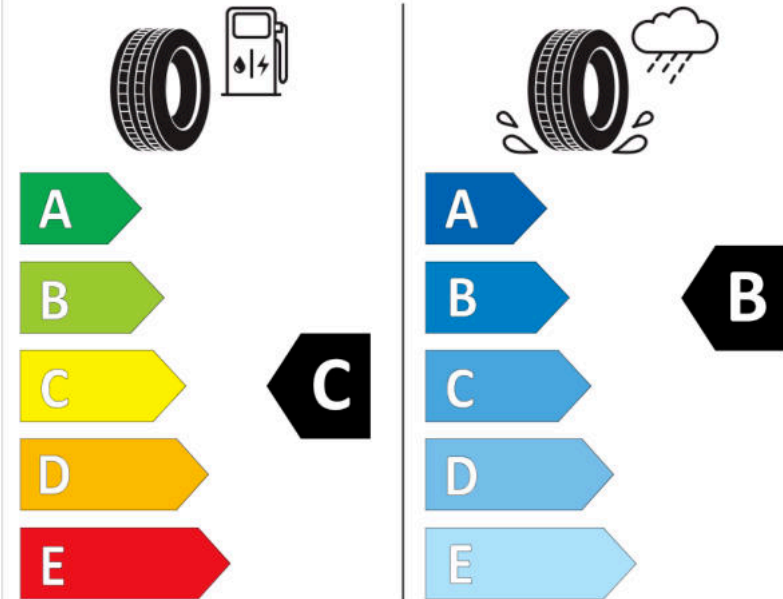

Δελτίο Πληροφοριών Προϊόντος

ΚΑΝΟΝΙΣΜΟΣ (ΕΕ) 2020/740

Μάρκα	MICHELIN
Εμπορική ονομασία	LATITUDE SPORT MO
Αναγνωριστικό μοντέλου	699514
Διάσταση	275/55R19
Δείκτης ικανότητας φόρτωσης	111
Σύμβολο κατηγορίας ταχύτητας	W
Κατηγορία ως προς την εξοικονόμηση καυσίμου	C
Κατηγορία ως προς την πρόσφυση του ελαστικού σε υγρό οδόστρωμα	B
Κατηγορία εξωτερικού θορύβου κύλισης	B
Τιμή εξωτερικού θορύβου κύλισης	72 dB
Ελαστικό για χρήση σε συνθήκες έντονης χιονόπτωσης	Όχι
Ελαστικό πρόσφυσης στον πάγο	Όχι
Ημερομηνία έναρξης παραγωγής	09/12
Ημερομηνία λήξης παραγωγής	
Κατηγορία Φορτίου	SL
Επιπλέον πληροφορίες	275/55 R19 111W TL LATITUDE SPORT MO MI

ENERG

MICHELIN

699514

275/55R19 111 W

C1

2020/740