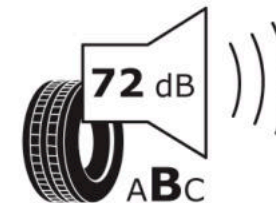

Δελτίο Πληροφοριών Προϊόντος

ΚΑΝΟΝΙΣΜΟΣ (ΕΕ) 2020/740

Μάρκα	MICHELIN
Εμπορική ονομασία	LATITUDE SPORT MO
Αναγνωριστικό μοντέλου	699514
Διάσταση	275/55R19
Δείκτης ικανότητας φόρτωσης	111
Σύμβολο κατηγορίας ταχύτητας	W
Κατηγορία ως προς την εξοικονόμηση καυσίμου	C
Κατηγορία ως προς την πρόσφυση του ελαστικού σε υγρό οδόστρωμα	B
Κατηγορία εξωτερικού θορύβου κύλισης	B
Τιμή εξωτερικού θορύβου κύλισης	72 dB
Ελαστικό για χρήση σε συνθήκες έντονης χιονόπτωσης	Όχι
Ελαστικό πρόσφυσης στον πάγο	Όχι
Ημερομηνία έναρξης παραγωγής	09/12
Ημερομηνία λήξης παραγωγής	
Κατηγορία Φορτίου	SL
Επιπλέον πληροφορίες	275/55 R19 111W TL LATITUDE SPORT MO MI

ENERG

MICHELIN

699514

275/55R19 111 W

C1

2020/740